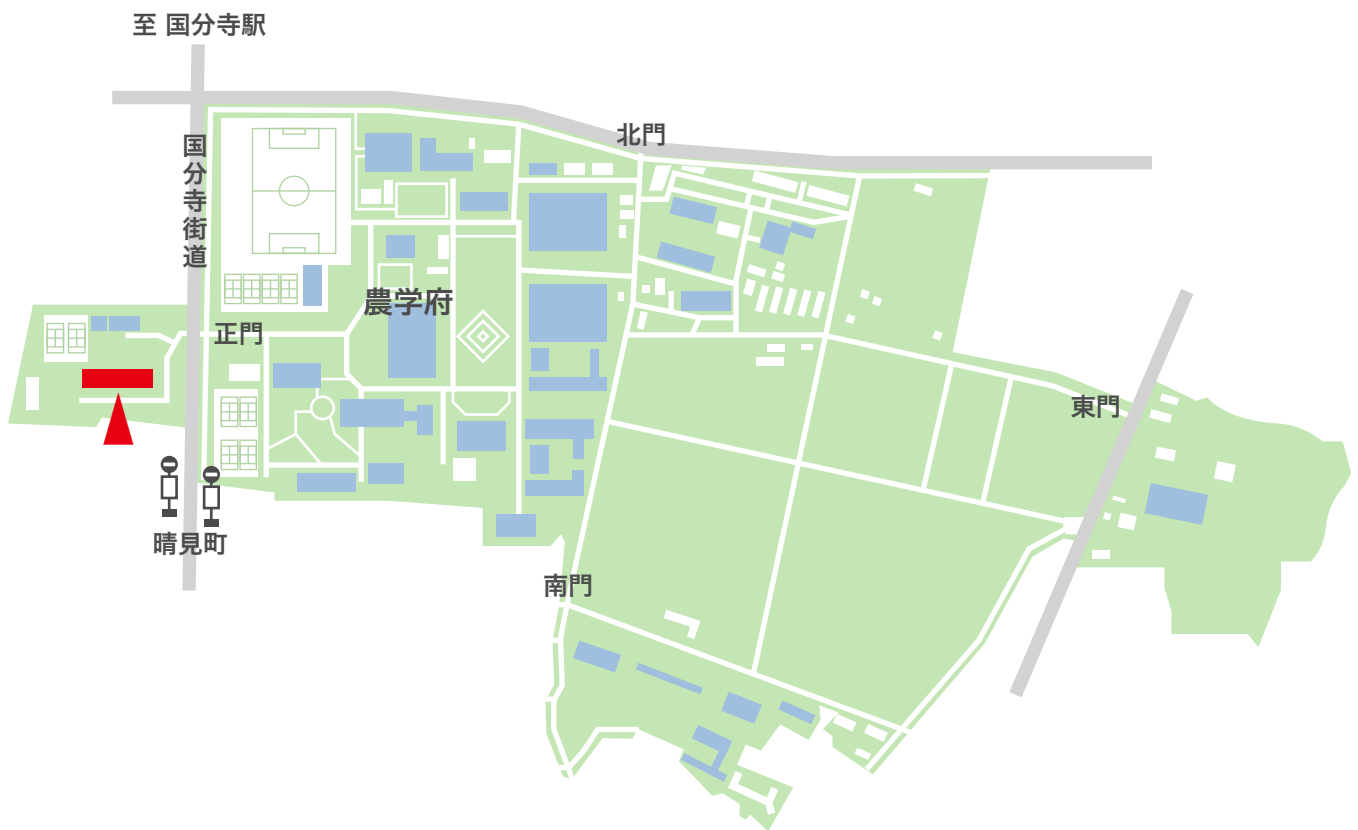

東京農工大学 / 交通アクセス

【府中キャンパス / 若手研究支援室】